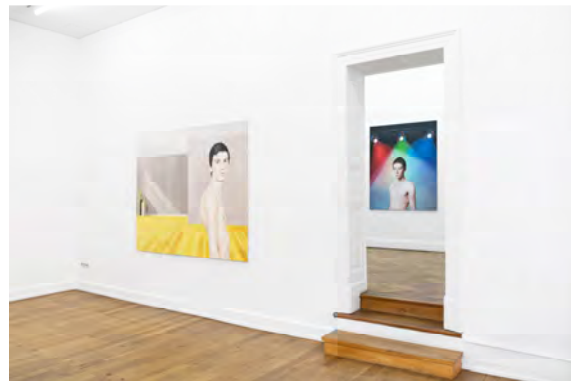

Eliza Douglas

Installation view at Nassauischer Kunstverein Wiesbaden 2017

© Janine Drewes and Nassauischer Kunstverein Wiesbaden