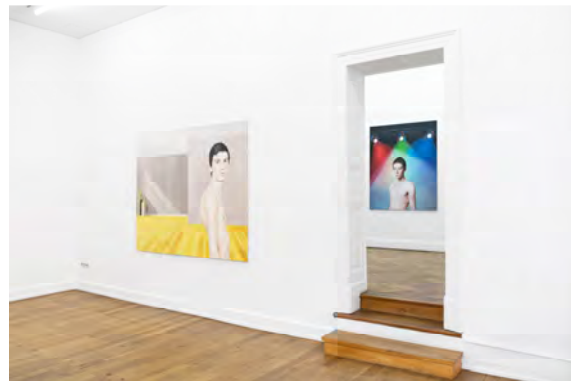

Eliza Douglas

Installationsansicht im Nassauischen
Kunstverein Wiesbaden 2017

© Christian Lauer und Nassauischer
Kunstverein Wiesbaden

Eliza Douglas

Installationsansicht im Nassauischen Kunstverein Wiesbaden 2017

© Christian Lauer und Nassauischer Kunstverein Wiesbaden

Eliza Douglas

Installationsansicht im Nassauischen Kunstverein Wiesbaden 2017

© Janine Drewes und Nassauischer Kunstverein Wiesbaden

Eliza Douglas

Devil's Eye Coming, 2017
160 x 220 cm, Öl auf Leinwand
Courtesy: Die Künstlerin und
Air de Paris