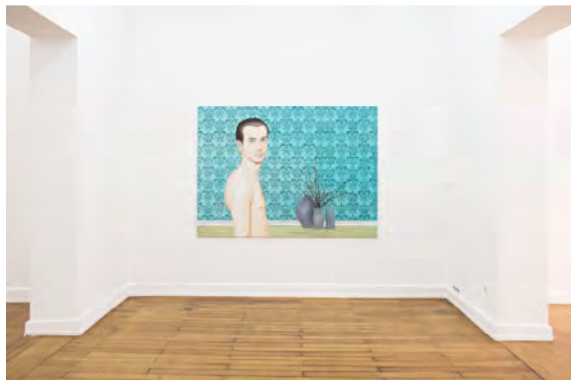

Eliza Douglas

Devil's Eye Coming, 2017
160 x 220 cm, Öl auf Leinwand
Courtesy: Die Künstlerin und
Air de Paris

Installationsansicht im Nassauischen Kunstverein Wiesbaden 2017

© Janine Drewes und Nassauischer Kunstverein Wiesbaden