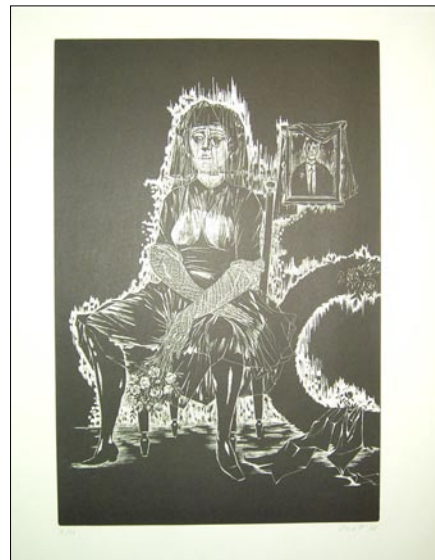

NKV-Edition - Jahrgaben

Artikelnummer: J-0019

Franz Theodor Schütt: Witwe

Zinkschnitt, schw.; sig./num.

Jahr: 1966

Auflage: 50

Maße: 50 x 32,2 cm / Blatt: 61 x 43 cm

Preis: Mitglieder 120 € / Nichtmitglieder 180 €
(inkl. MWSt.)